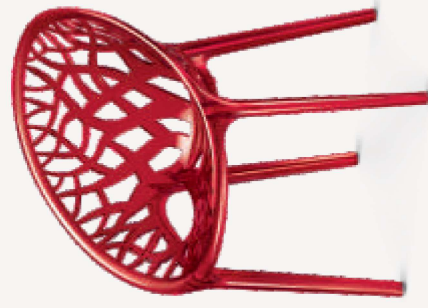

# CRYSTAL CHAIRS

CRYSTAL PC

Dim.: 608W

RED WINE

CRYSTAL PP

Dim.: 608W

PINK