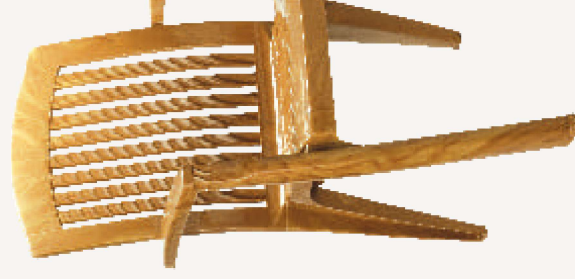

# PREMIUM CHAIRS

**ENAMORA WITH C**  
Dim.: 470W x 565D x 85

Available Colours:

**CHR 2145**  
Dim.: 585W x 656D x 875H

Available Colours:

**CHR 2146**  
Dim.: 585W x 665D x 870H

Available Colours:

**HERITAGE**