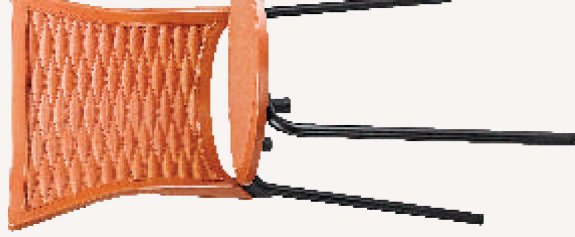

NOVELLA 14

Dim.: 435W x 440D x 813H

Available Colours: