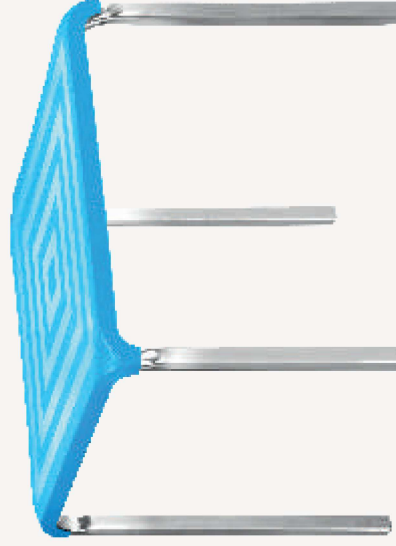

Dim.: 475W x 528D x 813H

Available Colours:

**NOVELLA 14**

Dim.: 435W x 440D x 813H

Available Colours:

**NOVELLA TABLE 01**

Dim.: 715W x 720D x 722H

Available Colours: